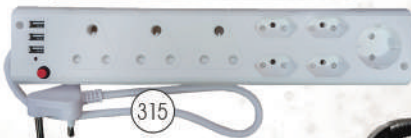

TOOLMASTER

TOOLMASTER
Plug Multi 8 Way
5Pin2 + 3Pin3 + 3USB
+ Surge
Model: MUL8USB

TOOLMASTER
Plug Multi 5 Way
3Pin2 + 2Pin3 + 3USB
+ Surge
Model: MUL5USB

TOOLMASTER
Plug Multi 6 Way
2Pin3 + 3Pin3
+ Switches
Model: MUL33S