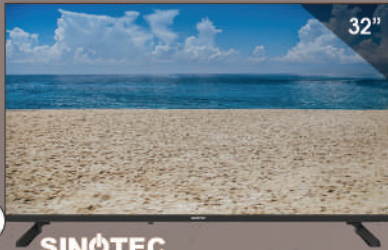

die Huis Vriend

VERSPREIDERS VAN HUISHOUDELIKE PRODUKTE

CATALOGUE 2025

www.huisvriend.co.za

SINOTEK

001

SINOTEK
LED TV 32" HD
Model: STL-32D1

003