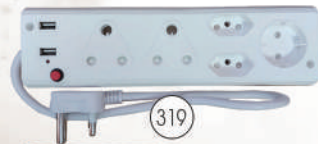

TOOLMASTER

TOOLMASTER
Plug Multi 8 Way
5Pin2 + 3Pin3 + 3USB
+ Surge
Model: MUL8USB

TOOLMASTER
Plug Multi 5 Way
3Pin2 + 2Pin3 + 3USB
+ Surge
Model: MUL5USB

TOOLMASTER
Plug Multi 6 Way
2Pin3 + 3Pin3
+ Switches
Model: MUL33S