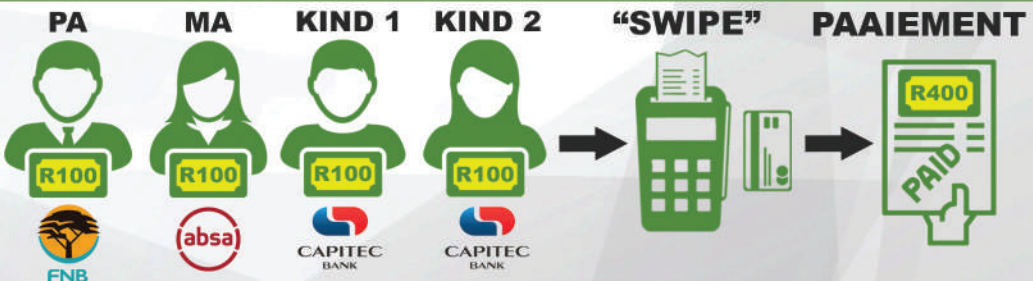

Betaal Nou Saam!

Skakel ons vandag nog om meer uit te vind.